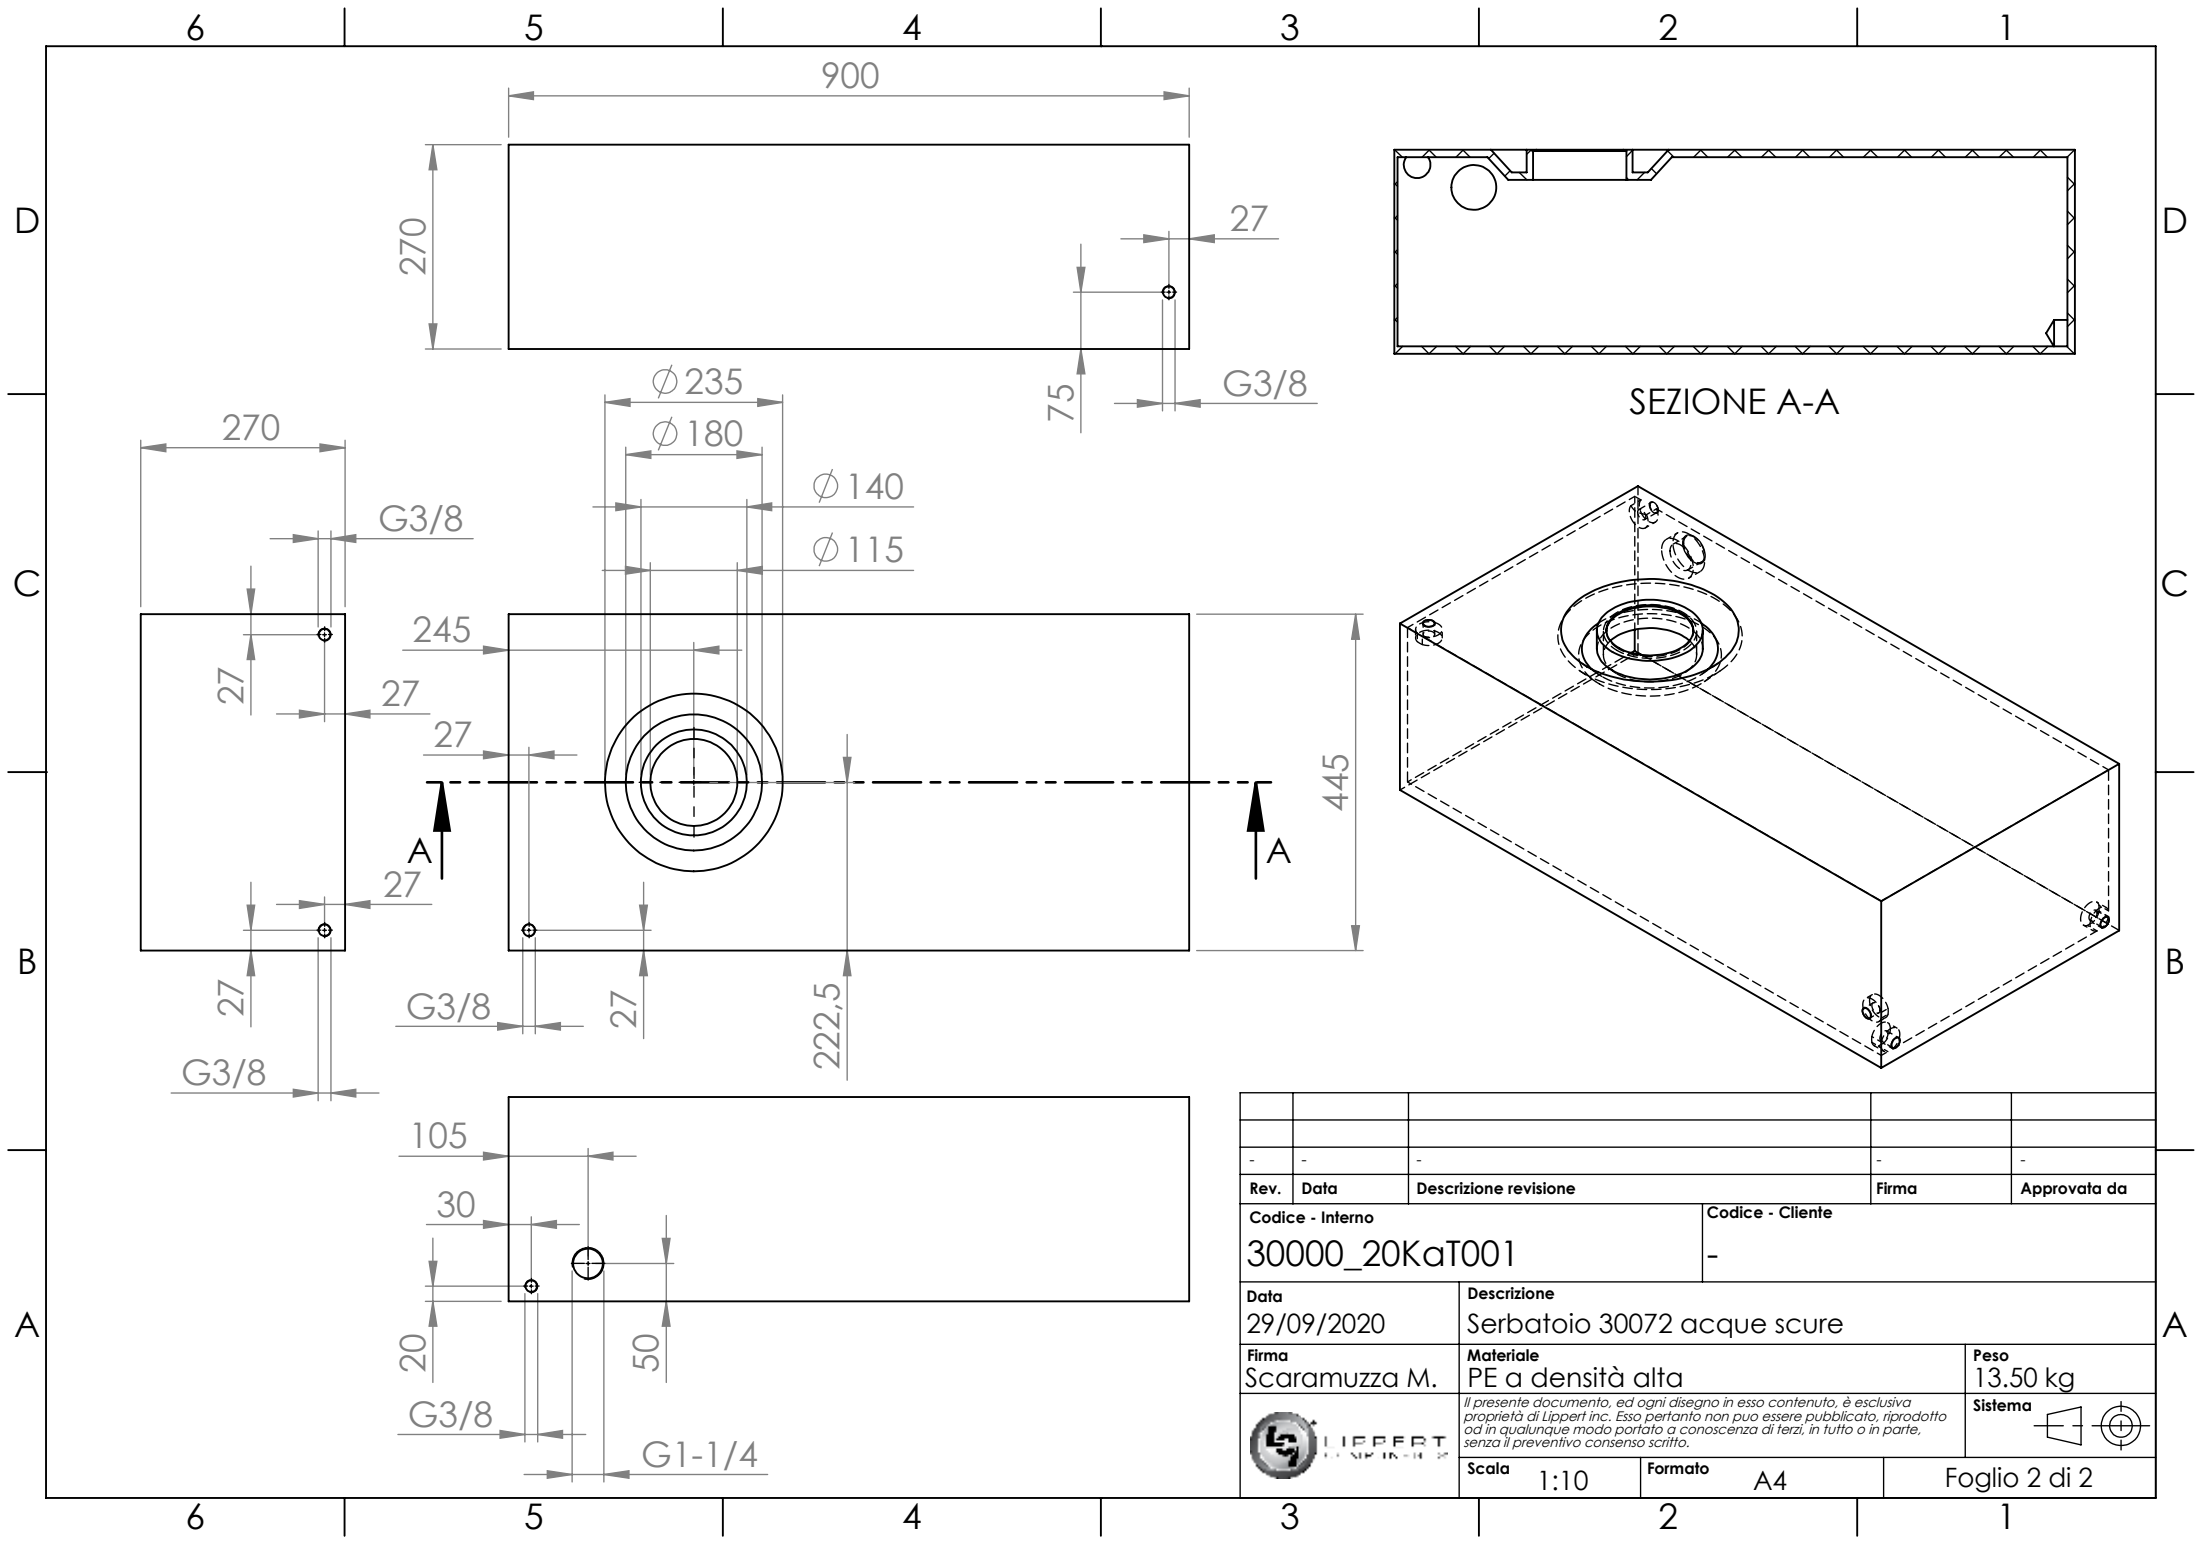

Num. articolo	Codice	Descrizione	Quantità
1	30000_20KaT001	SERBATORIO	1
2	30260	TAPPO SERBATORIO	1

-		-		-	
Rev.	Data	Descrizione revisione	Firma	Approvata da	
Codice - Interno 30000_20KaT001			Codice - Cliente -		
Data 29/09/2020	Descrizione Serbatorio 30072 Acque scure				
Firma Scaramuzza M.	Materiale N/A			Peso 13.61 kg	
 LIPPERT <small>LIPIPIRELLI</small>			<small>Il presente documento, ed ogni disegno in esso contenuto, è esclusiva proprietà di Lippert inc. Esso pertanto non può essere pubblicato, riprodotto od in qualunque modo portato a conoscenza di terzi, in tutto o in parte, senza il preventivo consenso scritto.</small>		
Scala	1:10	Formato	A4		Foglio 1 di 2

Rev.	Data	Descrizione revisione	Firma	Approvata da
-	-	-	-	-
Codice - Interno			Codice - Cliente	
30000_20KaT001			-	
Data		Descrizione		
29/09/2020		Serbatoio 30072 acque scure		
Firma		Materiale		Peso
Scaramuzza M.		PE a densità alta		13.50 kg
<i>Il presente documento, ed ogni disegno in esso contenuto, è esclusiva proprietà di Lippert inc. Esso pertanto non può essere pubblicato, riprodotto od in qualunque modo portato a conoscenza di terzi, in tutto o in parte, senza il preventivo consenso scritto.</i>				
 LIPIPERT <small>TECNOLOGIE</small>		Scala	Formato	Sistema
		1:10	A4	
			Foglio 2 di 2	